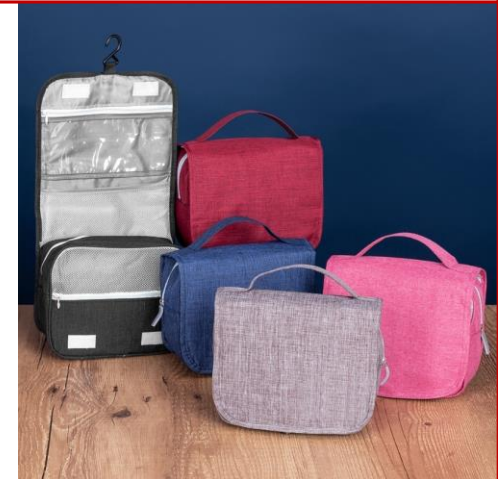

NEC-1412

Bolsa de cosméticos microfibra e tela

1. Nécessaire em microfibra e detalhes em couro
   - Tamanho: 18 x 12 x 10cm
2. Gravação: Silk 01 cor