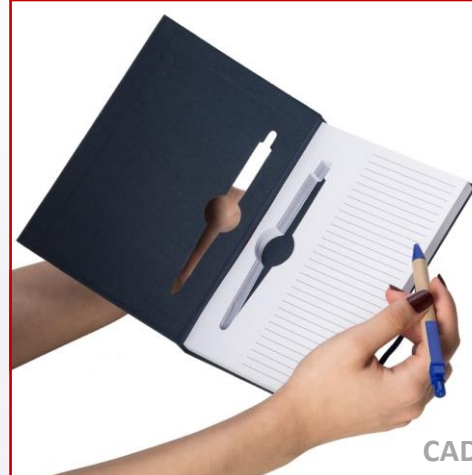

Bloco de Anotações Ecológico com Caneta

1. Capa de papelão com recorte vazado, fita elástica para lacrar o bloco e verso liso
   - Caneta ecológica de papelão
   - Contém 120 folhas brancas pautadas que podem ser destacadas
   - Tamanho: 20x13,5cm
2. Gravação: Caderno e caneta

Kit caderno e caneta ecológicos

1. 01 Caderno de anotações 21,5x14cm, capa em papel Kraft com elástico, suporte para caneta e miolo com 30 folhas
   - 01 Caneta corpo em papel reciclado com detalhe em plástico
   - Tamanho: 21,5x14cm
2. Gravação: Caderno e caneta

Bloco de Anotações com Autoadesivos

1. Bloco de anotações ecológico com autoadesivos e suporte para caneta
   - Primeira folha com cinco blocos autoadesivos coloridos com aprox 25 folhas e aprox 68 folhas brancas pautadas
   - Tamanho: 16,3x13,5cm
2. Gravação: Silk 01 cor na capa