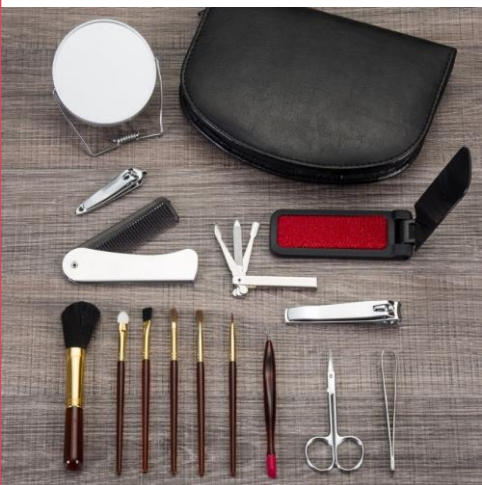

PES-1501

PES-3420

Conjunto de manicure

- Conjunto de manicure em cortiça com cinco peças em aço inoxidável: lixa, tesoura, cortador de unhas, pinça e empurra cutículas
 - Fornecido em bolsa de papel natural
 - Tamanho: 10,4 x 6 x 1,7 cm
- Gravação: Silk 01 cor