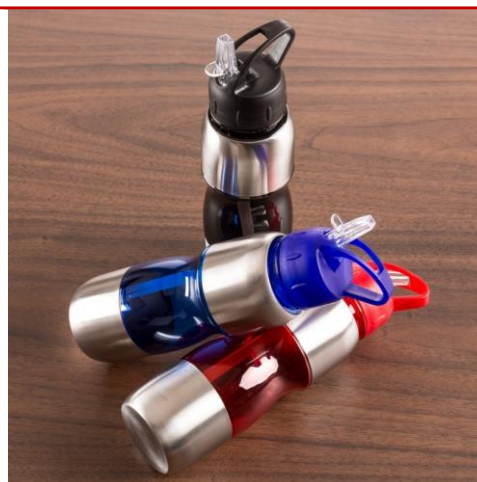

GAR-2913

Garrafa metal 750ml

- Garrafa em aço inox
- Tampa rosqueável com anel vedador de silicone e alça retrátil em borracha embutida na tampa
- Textura imitando madeira
- Capacidade: 750ml
- Tamanho: 26 x ø8 cm

Gravação: Laser