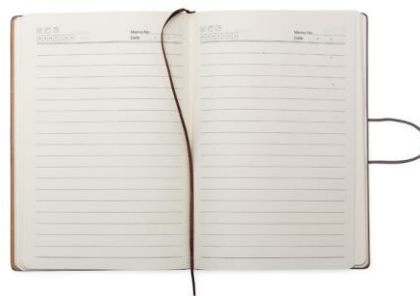

CAD-1065

Moleskine com fecho

1. Moleskine com fecho de pino e elástico de nylon para lacre
   - Capa em material sintético emborrachado, possui aproximadamente 96 folhas pardas pautadas e marca página em cetim
   - Tamanho: 21x14cm
2. Gravação: Silk 01 cor na capa

Moleskine

1. Caderneta tipo moleskine emborrachado com porta caneta elástico em nylon, marcador de página em cetim e fita elástica de nylon para fechar
   - Contém aproximadamente 80 folhas pardas pautadas
   - Tamanho: 14x9cm
2. Gravação: Silk 01 cor na capa

Moleskine

1. Caderneta tipo moleskine emborrachado com porta caneta elástico em nylon, marcador de página em cetim e fita elástica de nylon para fechar
   - Contém aproximadamente 72 folhas pardas pautadas
   - Tamanho: 21x14cm
2. Gravação: Silk 01 cor na capa