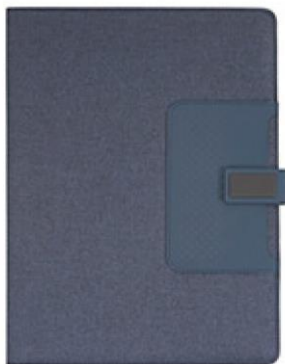

CAD-2212

CAD-2213

Caderno ecológico grande

- Caderno A4 com capa em cartão (250 g/m²) e cantos arredondos
 - Contém 80 folhas não pautadas, costuradas, em papel reciclado proveniente de gestão florestal sustentável
 - Tamanho: 30x21cm
- Gravação: Silk 01 cor na capa