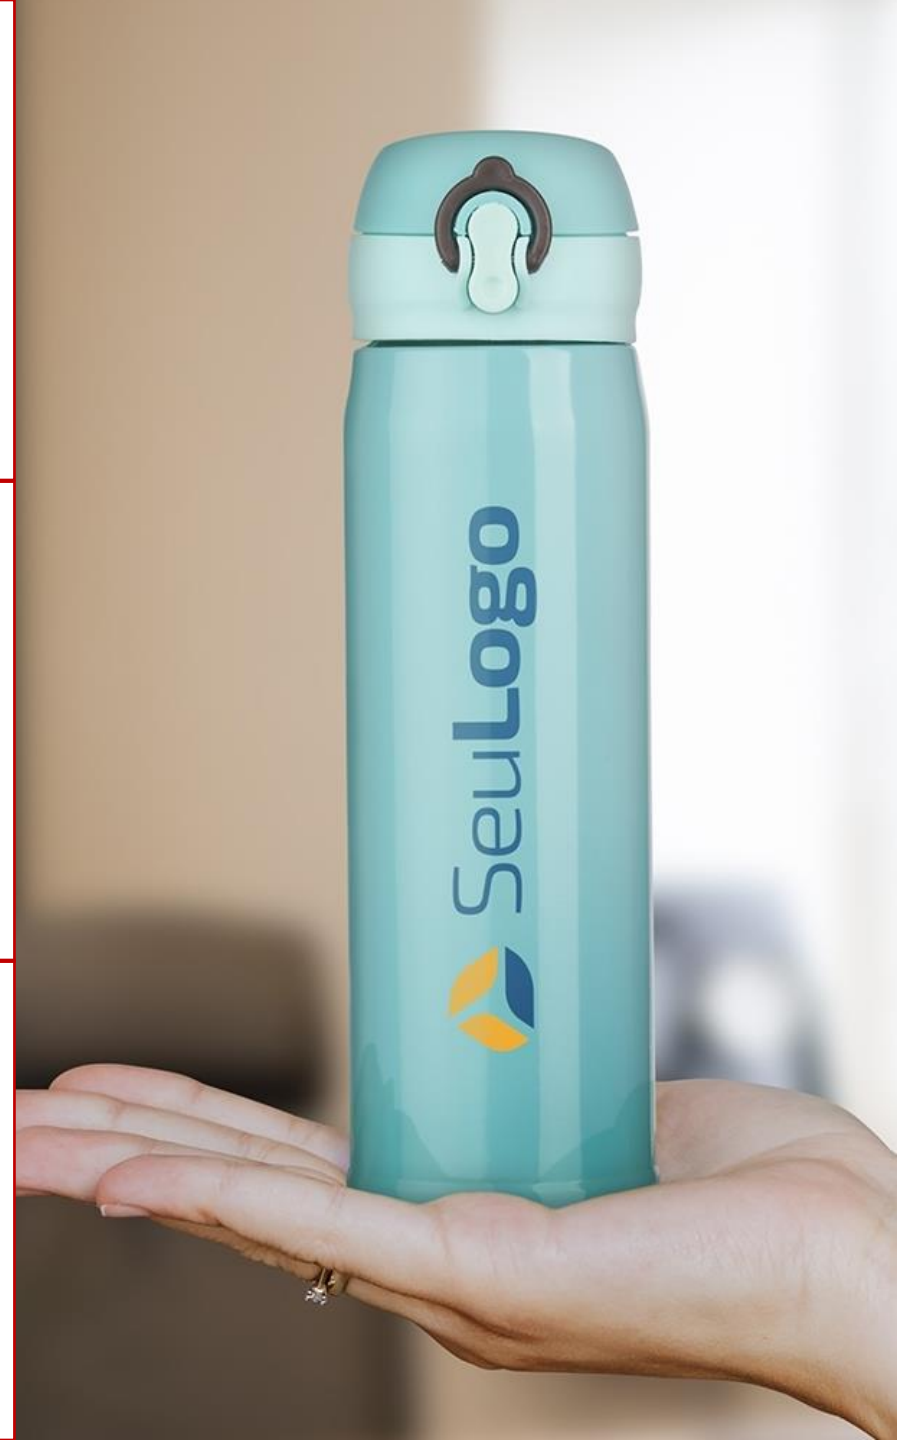

Garrafa Térmica Inox 400ml

- Garrafa térmica de inox colorida com botão e válvula para abertura
- Possui um sistema de trava (possui na parte interna borracha protetora)
- Para abrir a tampa por completo basta rosqueá-la
- Parte interna revestida em inox
- Capacidade: 400ml
- Tamanho: 22,7 x ø7,2 cm

Gravação: Laser

Garrafa Térmica 500ml

- Garrafa térmica de parede dupla em inox
- Tampa com alça de transporte
- Bico flip
- Canudo interno
- Capacidade: 500ml
- Tamanho: 21,5 x ø8 cm

Gravação: Laser

Garrafa Térmica Inox 950ml

- Garrafa térmica feita em inox 304 de parede dupla
- Com design de faixas em relevo
- A garrafa possui tampa com alça para transporte e tampa de proteção para o bocal
- Capacidade: 950ml
- Tamanho: 30 x ø10 cm

Gravação: Laser