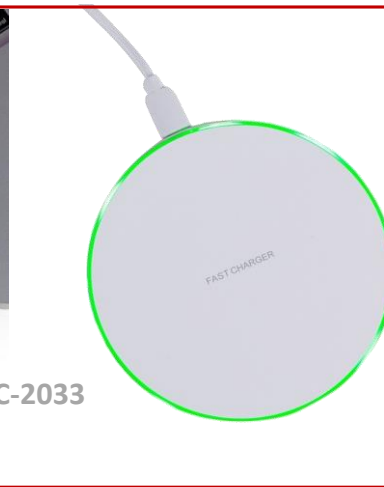

TEC-2033

Carregador wireless

1. Carregador Rápido de Indução Redondo
   - Possui luzes de funcionamento, quando ligado irá exibir a luz verde e ao entrar em modo de carga irá exibir uma luz azul
   - Acompanha cabo USB
   - Tamanho: $\varnothing 10 \times 0,6\text{cm}$
2. Gravação: Silk 01 cor