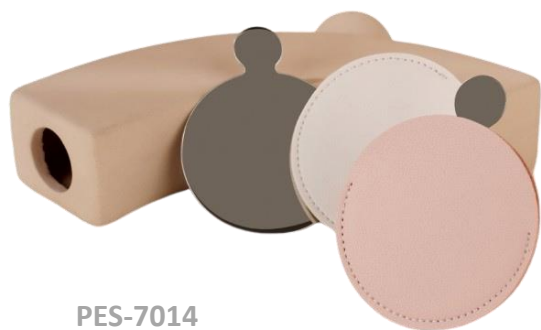

Porta Joias

- Porta joias de couro sintético com revestimento aveludado. Possui compartimentos internos para anéis, brincos, pulseiras e colares
 - Tamanho: 5,3 x 11 x 10,5 cm
- Gravação: Silk 01 cor

PES-3419