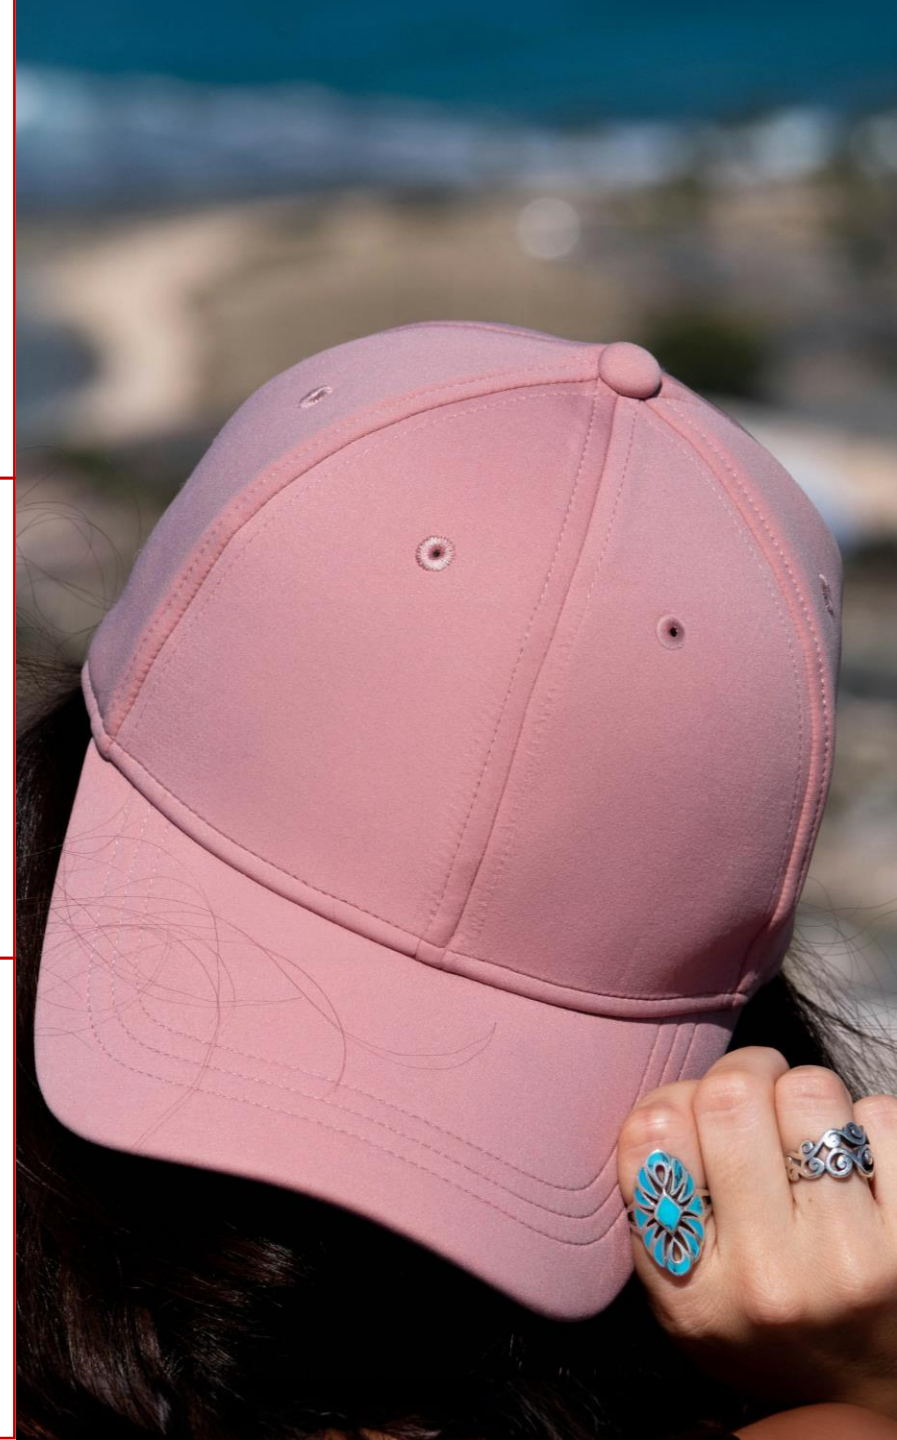

Boné confeccionado em helanca com tela

1. Boné em super cap
   - Confeccionado em helanca com tela
   - Lateral, traseira e aba sublimadas
2. Gravação: Sublimação