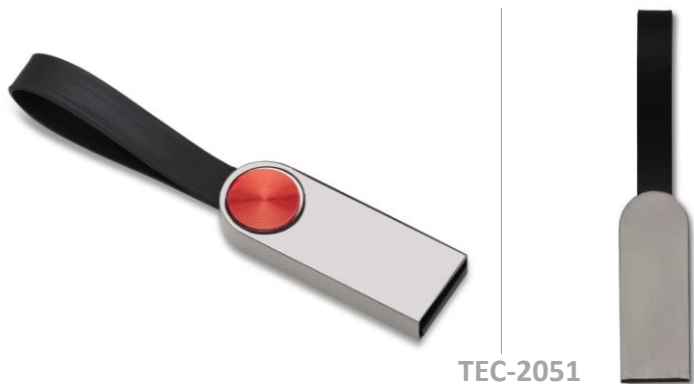

TEC-2051

Pen drive Metal 4GB

1. Pen drive metálico na cor grafite com detalhe circular vermelho na parte frontal e verso liso
   - Possui alça emborrachada preta
   - Tamanho: 3x1,2cm
2. Gravação: Laser