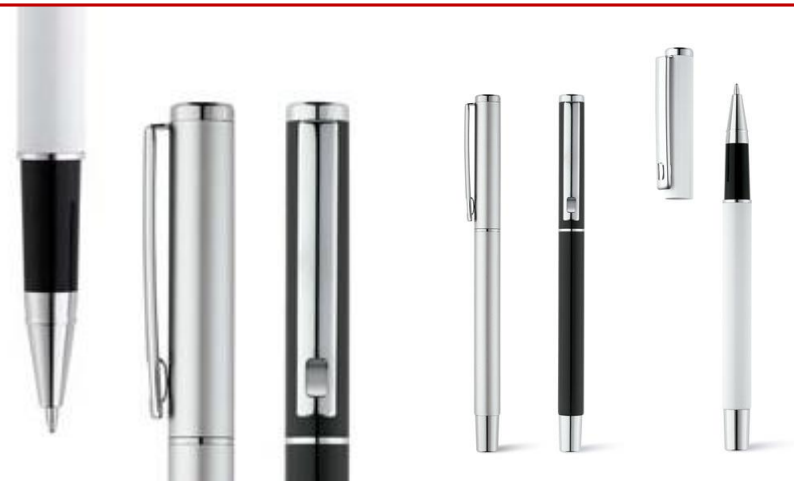

Caneta metal com clipe

- Escrita preta
- Gravação: Laser

Caneta roler de metal com tampa

- Escrita preta
- Gravação: Laser

CAN-1017

CAN-1046

Caneta esferográfica em alumínio

- Esferográfica em alumínio com clipe
- Disponível numa variada gama de cores
- Escrita em azul