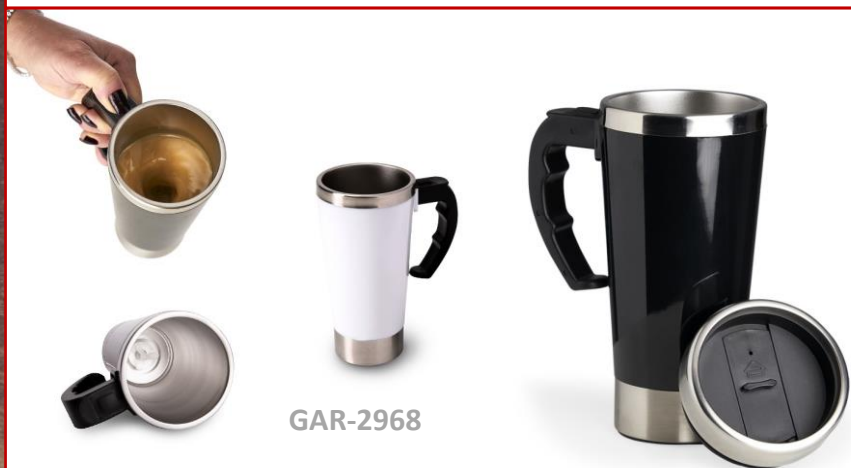

GAR-2968

Caneca Térmica Mixer

1. Caneca térmica mixer com 500ml de capacidade e alça com acionamento elétrico do mixer
   - Ela possui tampa com vedação antivazamento e abertura para beber
   - Funcionamento com 2 pilhas AAA
   - Tamanho: 19x8cm
2. Gravação: Silk 01 cor