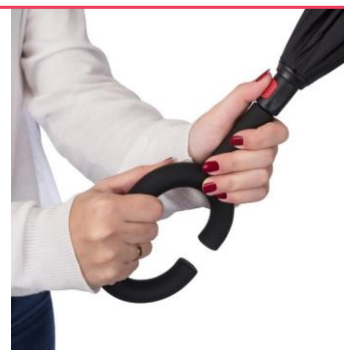

Gravação: Silk 01 cor