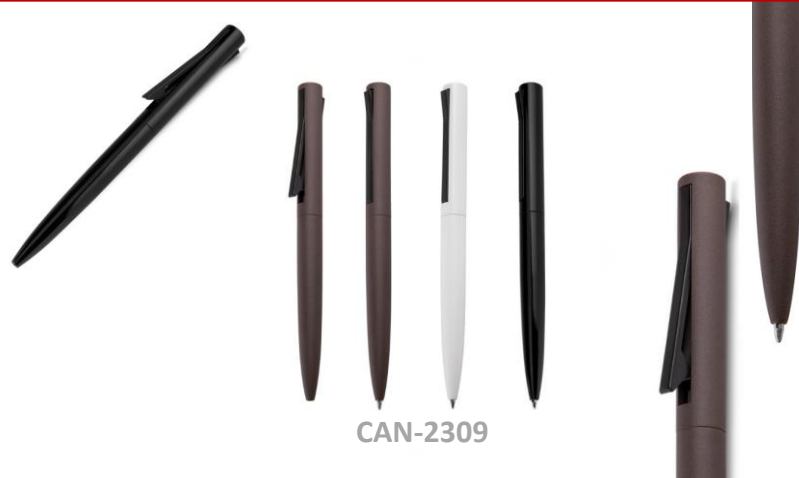

CAN-2309

Caneta esferográfica de metal

Gravação: Laser

Caneta esferográfica metal

1. Escrita azul
2. Gravação: Laser