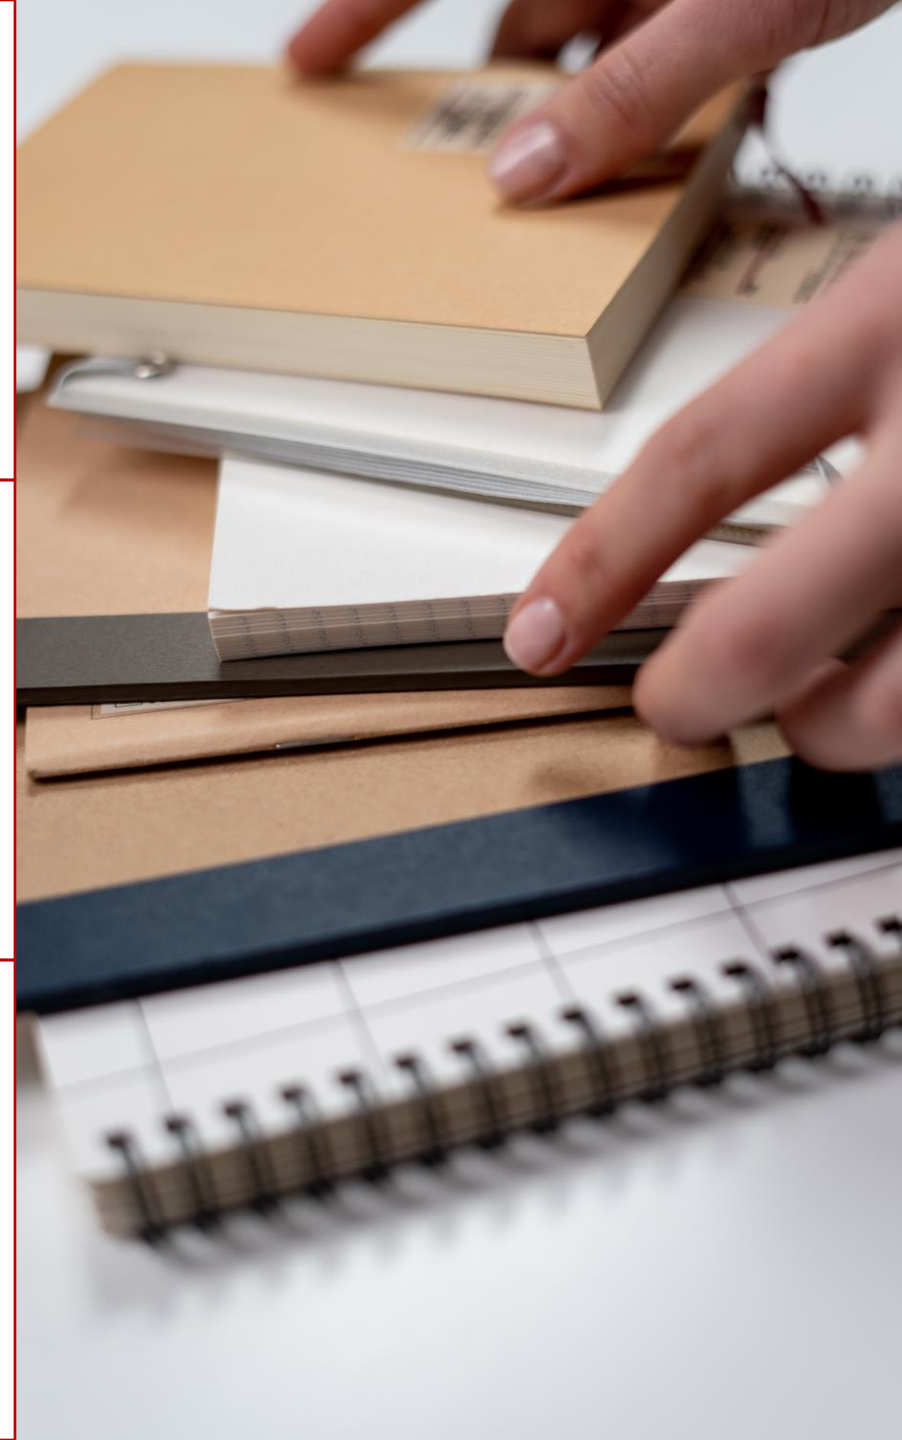

Bloco de Anotações Eco

1. Bloco de notas produzido com papel de caixa de leite com capa dura, com 80 folhas, com papel em 80 (g/m2). Com cortiça no verso, elástico na cor preta e porta caneta
   - Tamanho:14,7x9cm
2. Gravação: Silk 01 cor na capa