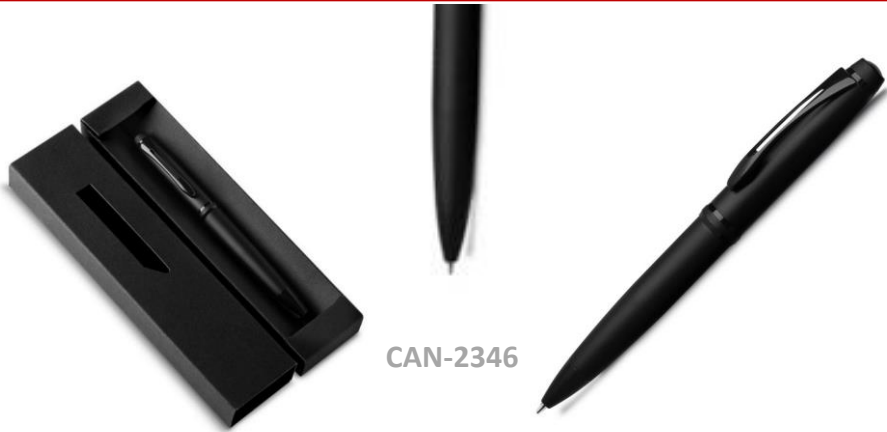

CAN-2346

Caneta Metálica com estojo

1. Caneta esferográfica em metal na cor preta
   - Acompanha estojo
2. Gravação: Laser

Caneta Metálica com estojo reciclável

- Caneta esferográfica de metal com pintura áspera em escrita preta
- Acompanha estojo em material reciclável na cor da caneta

Gravação: Laser