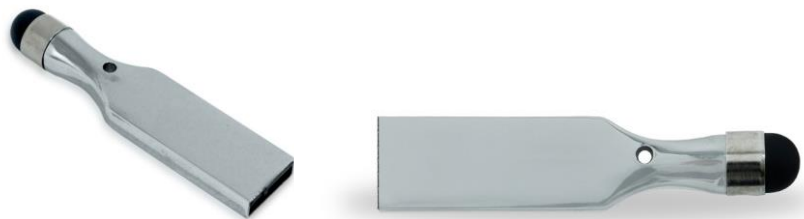

TEC-2049

Pen Drive 4GB Touch

1. Pen drive metal brilhante de 4GB com ponteira touch
   - Tamanho: 5,5x1,2cm
2. Gravação: Laser

Pen Drive Couro 4GB

1. Pen drive de couro 4GB com costura preta e detalhe prata (linha vazada na parte inferior do metal)
   - Possui imã para abrir/fechar
   - Tamanho: 9x2,4cm
2. Gravação: Silk 01 cor