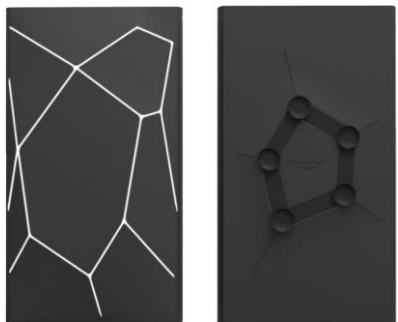

TEC-2072

TEC-2081

Power Bank Plástico Slim com Indicador Led

- Power bank plástico slim com níveis e adaptador lightning, possui botão lateral para ligar e desligamento automático. Possui entrada e saída DC 5V, possui 4 luzes led indicativas de carga
 - Bateria de 6000mAh. Possui cabo acoplado ao carregador com conector lightning para encaixe e acompanha cabo USB.
- Gravação: Laser ou Silk 01 cor