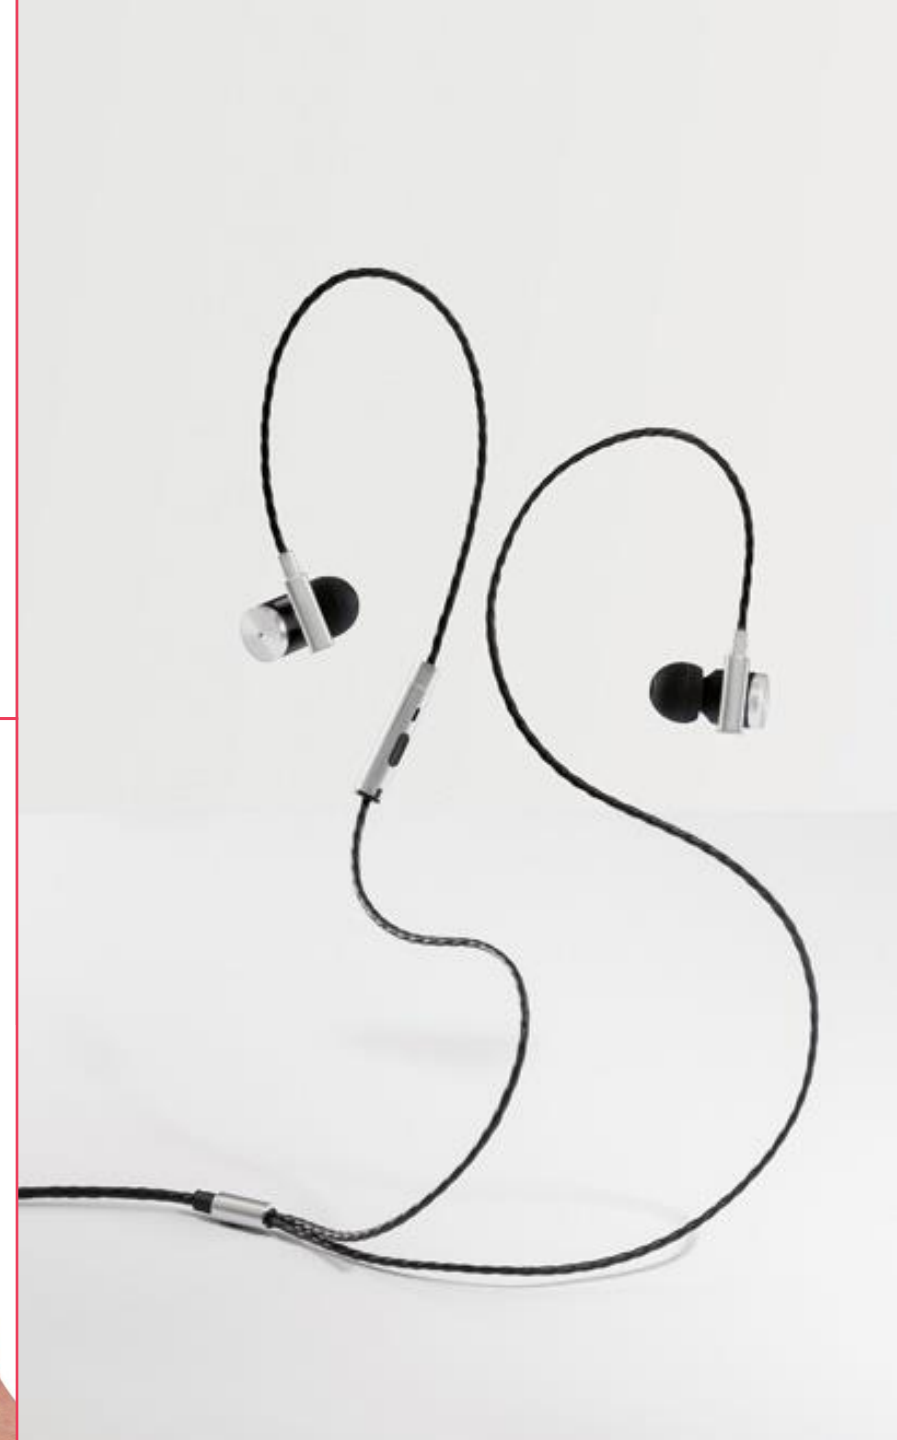

TEC-2013

Fone de Ouvido de Metal

- Fone de ouvido com fio em metal e ABS, com design moderno
- Tem uma frequência de 20Hz-20kHz (16Ω), microfone e botão para atender chamadas
- Inclui cabo de 1,3m (Jack 3,5 mm)
- Fornecido em caixa - Tamanho: 10x9x4,5cm

Gravação: Laser

Fone Bluetooth Intra-auricular

- Fone de ouvido Bluetooth com Microfone
- Estojo possui alça que também é cabo USB de recarga do Fone. Entrada 5V/40mA Bluetooth Versão 5.0. Uso Contínuo até 2 horas. Tempo de recarga 1,5 horas. Bateria (embutida) 40mAh. Entrada Micro USB
- Tamanho: 3,2x10,5x2cm

Gravação: Silk 01 cor