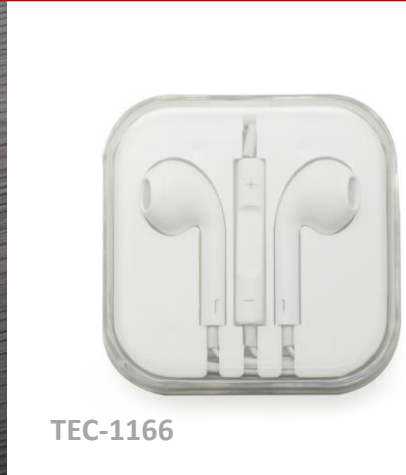

TEC-1166

Fone de Ouvido Estéreo com Microfone

1. Fone de ouvido plástico na cor branca, entrada P2, microfone acoplado no suporte e controle de volume
   - Acompanha embalagem plástica branca com tampa acrílica transparente
   - Tamanho: 6,3 x 6,3 x 2 cm
2. Gravação: Silk 01 cor

Fone Bluetooth Magnético

- Fone de ouvido magnético bluetooth
- Autonomia até 7 horas
- Função para atender chamadas, controle de volume e conexão à playlist do dispositivo móvel
- Incluso cabo USB/micro-USB para carregar
- Fornecido em bolsa non-woven

Gravação: Silk 01 cor