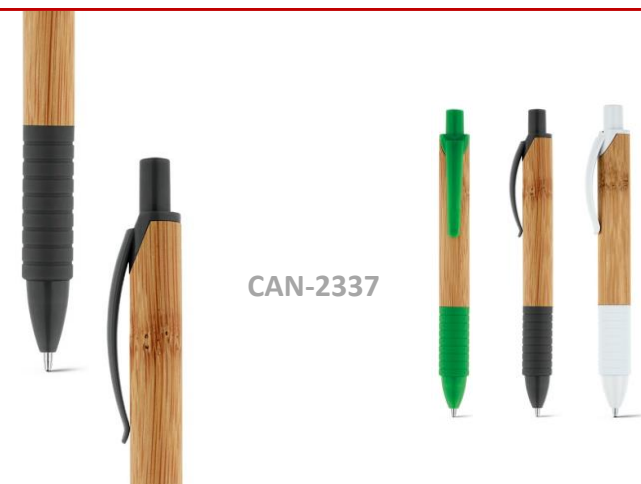

CAN-1047

Caneta esferográfica em bambu

- Esferográfica em bambu com clipe em metal e acabamento mate
- Possui ponteira touch em cinza metálico para contato apropriado com ecrãs táteis
- Escrita a preto

Gravação: Silk 01 cor

Esferográfica em bambu

- Esferográfica em bambu com antideslizante e com clipe e ponteira de plástico

Gravação: Silk 01 cor

CAN-2337

CAN-2345

Conjunto Caneta e Lapiseira Bambu

- Conjunto caneta e lapiseira de bambu em estojo de papel
- Caneta esferográfica azul com borracha touch

Gravação: Silk 01 cor