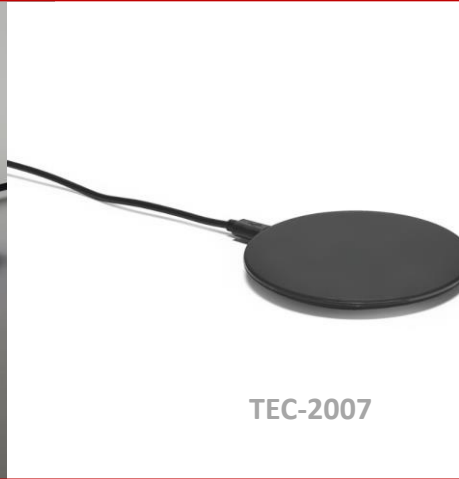

Carregador wireless em silicone

- Tem entrada 5V/2A e 9V/1.67A, potência máxima de carregamento de 5W, 7.5W e 10W
 - Incluso cabo USB/micro USB para carregar
 - Fornecido em caixa presente
 - Tamanho: $\varnothing 7 \times 1$ cm
- Gravação: Silk 01 cor

TEC-2028

TEC-2029

Carregador wireless em bambu

- Entradas 5V/2A e potência máxima de carregamento de 5W
 - Incluso cabo USB/micro USB de 1m para carregar
 - Tamanho: 9,2x9,2x1cm
- Gravação: Silk 01 cor

Carregador Wireless

- Carregador wireless fast em ABS com acabamento emborrachado
 - Input: 5V/2A e 9V/1,67A
 - Potência máxima de carregamento de 10W
 - Compatível com smartphones com tecnologia de carregamento sem fios
 - Fornecido em caixa
 - Tamanho: $\varnothing 9,9 \times 0,9\text{cm}$
- Gravação: Laser