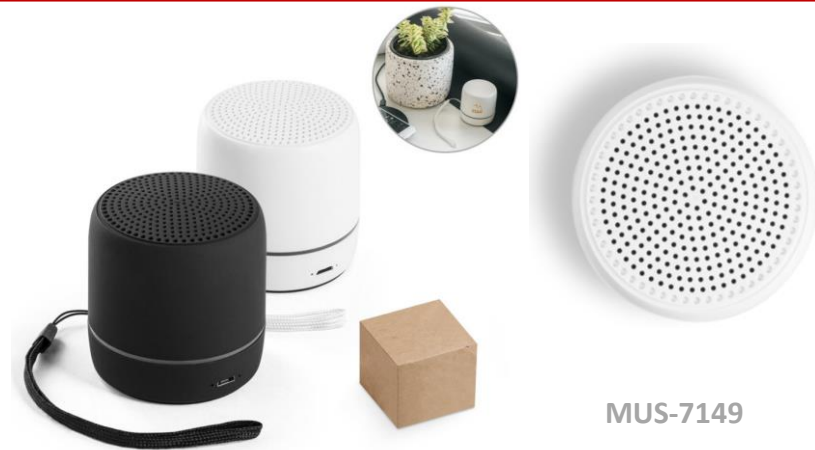

Caixa de Som Multimídia

- Caixa de som multimídia com luzes, material plástico
- Operante nos modos Bluetooth, rádio FM, pen drive e cartão TF (MicroSD)
- Base antiderrapante. Acompanha cabo USB e cordão de nylon

Gravação: Silk 01 cor

Caixa de som portátil

1. Caixa de som portátil em ABS reciclado com faixa LED exterior, com transmissão BT v5.0
   - Tem potência de 3W (4Ω) e autonomia aproximada de 4 horas
   - Permite ainda a função para atender chamadas e conectar à playlist do dispositivo móvel
   - Fornecido em caixa presente de papel kraft
2. Gravação: Silk 01 cor

MUS-7149

Caixa de som portátil com microfone

1. Caixa de som em bambu e ABS
   - Possui transmissão sem fios BT v5.0 para se conectar ao seu dispositivo móvel
   - Tem bateria com potência de 3W e capacidade até 300 mAh que permite autonomia aproximada de 2 horas
   - Fornecido em caixa presente de papel kraft
2. Gravação: Silk 01 cor ou Laser