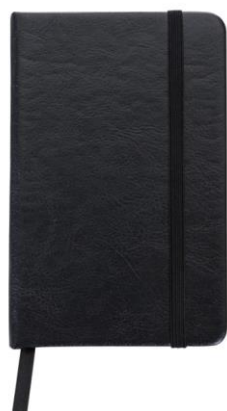

CAD-1058

CAD-1059

Moleskine

- Caderneta tipo moleskine emborrachado com porta caneta elástico em nylon, marcador de página em cetim e fita elástica de nylon para fechar
 - Contém aproximadamente 72 folhas pardas pautadas
 - Tamanho: 21x14cm
- Gravação: Silk 01 cor na capa

CAD-2254

Caderno A6 Couro Sintético

- Caderno A6 em c. sintético com capa dura e 80 folhas não pautadas
 - Tamanho: 9 x 14 cm
- Gravação: Silk 01 cor na capa

Moleskine Couro Sintético

- Caderneta tipo moleskine em couro sintético, marcador de página em cetim e fita elástica para fechar
 - Contém aproximadamente 80 folhas amareladas com pauta
 - Tamanho: 14x9cm
- Gravação: Silk 01 cor na capa