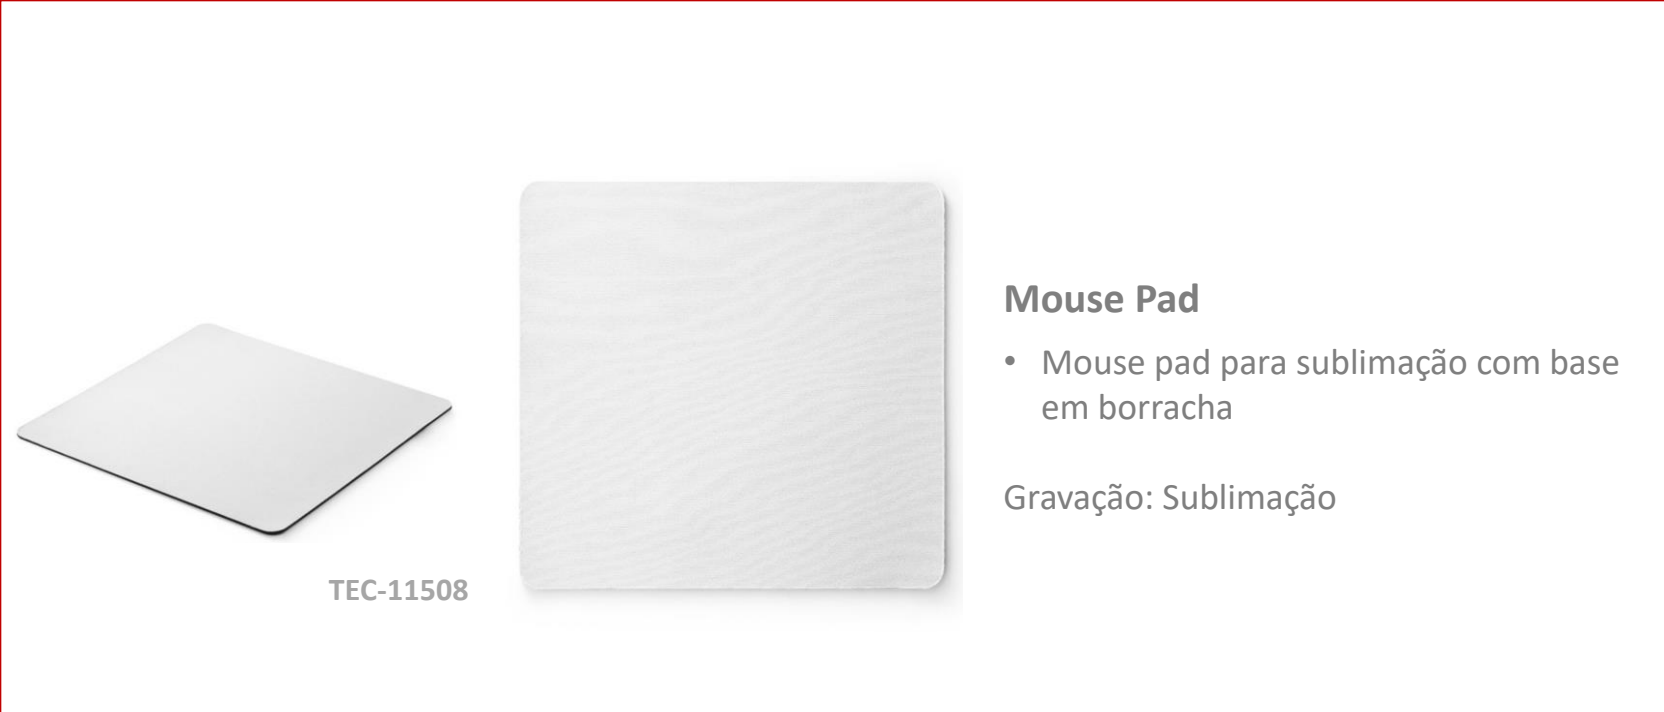

TEC-11508

Mouse Pad

- Mouse pad para sublimação com base em borracha

Gravação: Sublimação