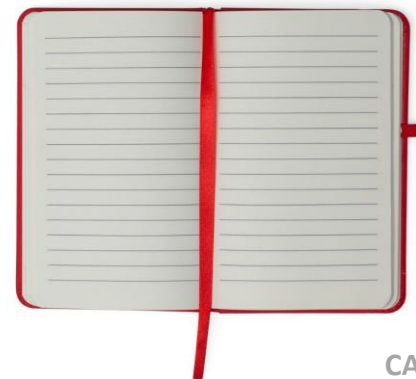

Moleskine

- Caderneta tipo moleskine emborrachado com porta caneta elástico em nylon, marcador de página em cetim e fita elástica de nylon para fechar
 - Contém aproximadamente 80 folhas pardas pautadas
 - Tamanho: 14x9cm
- Gravação: Silk 01 cor na capa