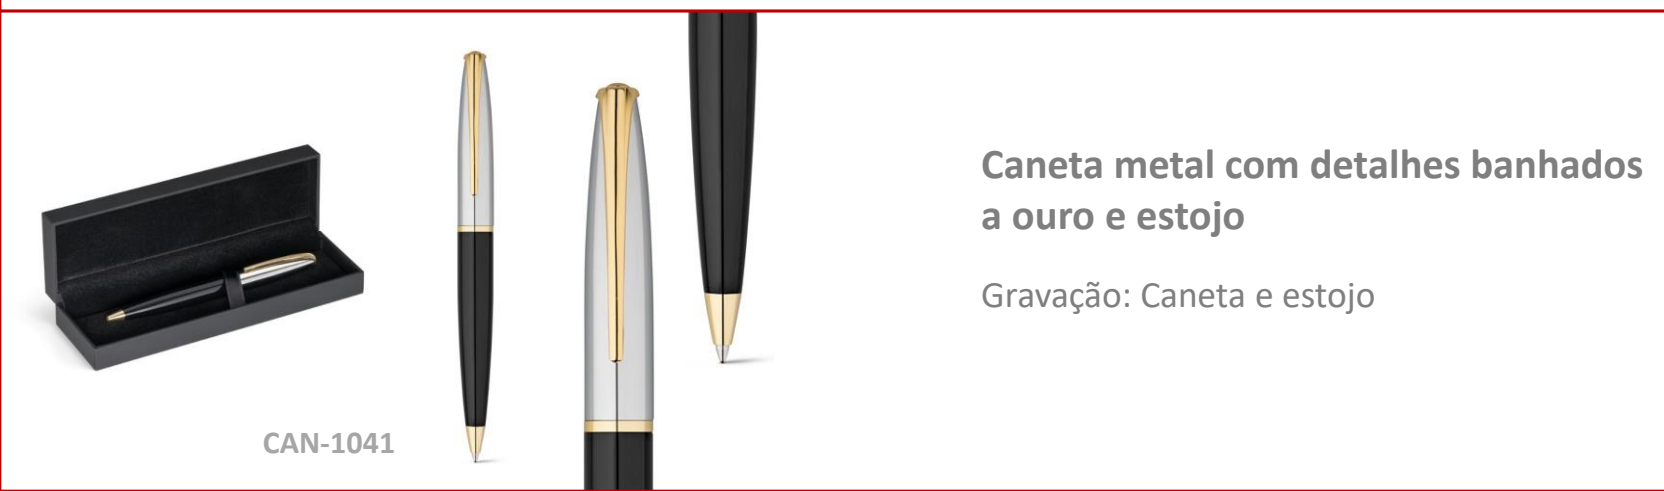

Caneta esferográfica metal com estojo

Gravação: Caneta e estojo

CAN-1040

CAN-1041

Caneta metal com detalhes banhados a ouro e estojo

Gravação: Caneta e estojo