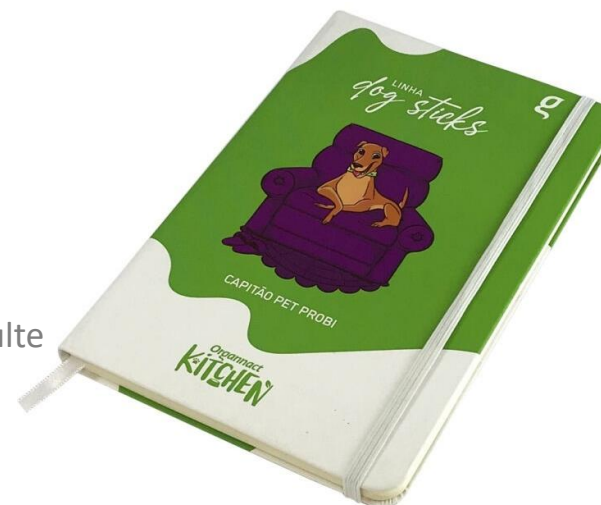

Moleskine 21x14cm

- 01 Moleskine Personalizado
- Tamanho: 140x210cm
- Miolo 80 lâminas no papel off set ou pólen 70 gramas
- Capa dura
- Acabamento: lombada quadrada, elástico, fitilho e cantos arredondados
- Disponível em outros tamanhos, consulte nossa equipe

Gravação: Impressão 04 cores

PREÇO SOB CONSULTA

CAD-10117