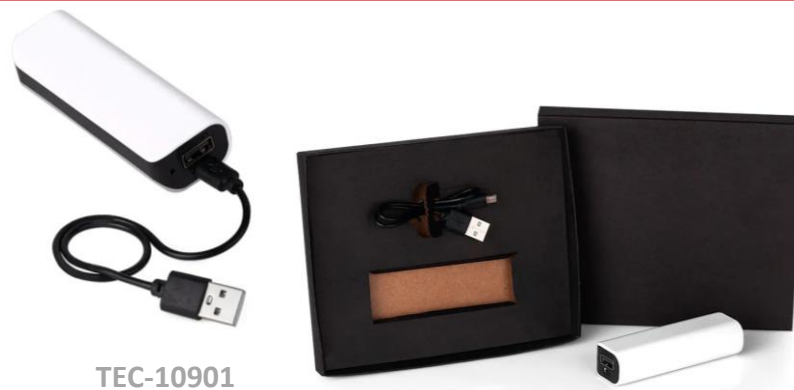

TEC-10901

Carregador Portátil Usb Para Celular 1.800Mah E Caixa

1. Carregador portátil USB em Plástico ABS para celular/smartphone/tablet com embalagem
   - Acompanha cabo USB para carregar e manual em Português
   - Capacidade: 1.800mAh
2. Gravação: Laser