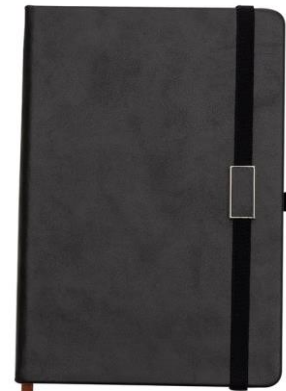

CAD-2216

CAD-1081

Caderno capa dura Linho

- Caderno capa dura em Linho 230 g/m²
 - Cantos redondos
 - 96 folhas pautadas
 - Tamanho: 21x14cm
- Gravação: Silk 01 cor na capa

CAD-1069

Moleskine emborrachado

- Bloco de anotações emborrachado com suporte para caneta
 - Contém aproximadamente 96 folhas amarelas sem pauta, suporte de nylon para caneta, marcador de página em cetim e elástico para lacre com plaquinha de centro emborrachado
 - Tamanho: 21x14cm
- Gravação: Silk 01 cor na capa