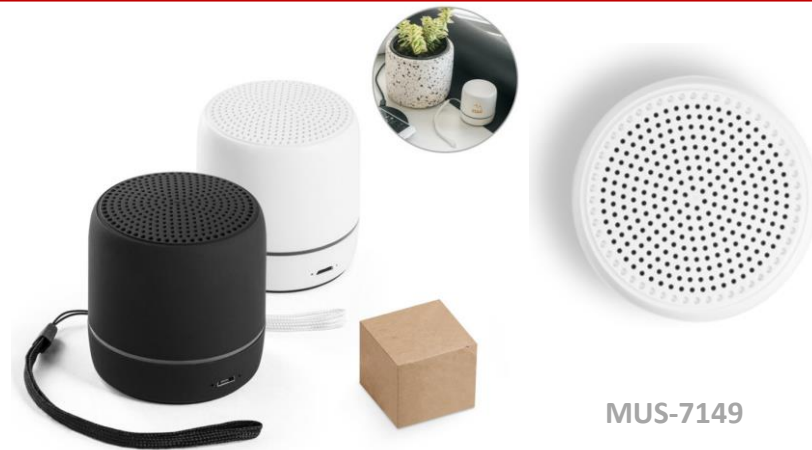

Caixa de som portátil

- Caixa de som portátil em ABS reciclado com faixa LED exterior, com transmissão BT v5.0
 - Tem potência de 3W (4Ω) e autonomia aproximada de 4 horas
 - Permite ainda a função para atender chamadas e conectar à playlist do dispositivo móvel
 - Fornecido em caixa presente de papel kraft
- Gravação: Silk 01 cor