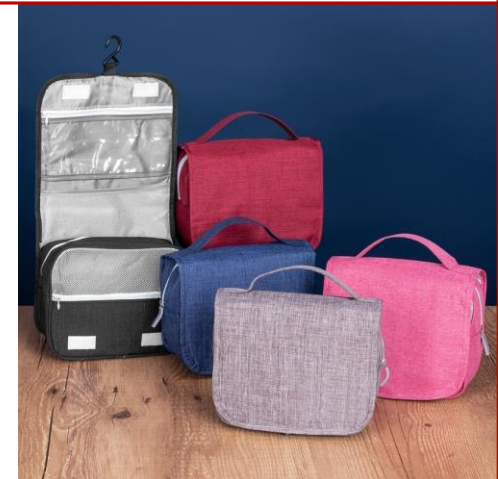

NEC-1412

Bolsa de cosméticos microfibra e tela

- Nécessaire em microfibra e detalhes em couro
- Tamanho: 18 x 12 x 10cm

Gravação: Silk 01 cor