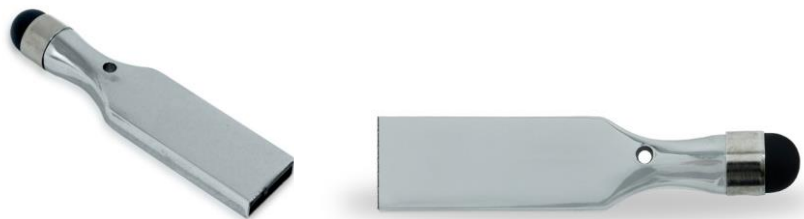

TEC-2046

Pen Drive Giratório 4GB

- Pen drive giratório 4GB metal fosco com argola para chaveiro e parte interna preta emborrachada
 - Tamanho: 5,5x1,8cm
- Gravação: Laser

Pen Drive Super Talent 4GB

- Pen drive Super Talent 4GB em plástico resistente, corpo cinza com detalhes prata
 - Possui tampa e ao conectar no USB uma luz irá acender na parte inferior
 - Tamanho: 7x2cm
- Gravação: Silk 01 cor

TEC-2047

TEC-2048

Mini Pen Drive 4GB Giratório

- Mini pen drive giratório 4GB de metal, carcaça fosca e acompanha chaveiro
 - Tamanho: 4x1,5cm
- Gravação: Laser

TEC-2049

Pen Drive 4GB Touch

- Pen drive metal brilhante de 4GB com ponteira touch
 - Tamanho: 5,5x1,2cm
- Gravação: Laser