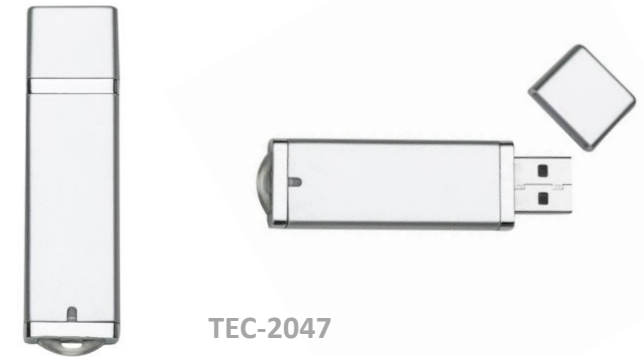

Desk Pad com carregamento por indução

- O Produto pode ser colocado sobre a mesa com espaço suficiente para seu mouse e teclado
 - Estação de carregamento wireless em sua parte lateral
 - Tamanho: 30x80cm
- Gravação: Silk 01 cor

TEC-2077

Luminária Led de Mesa - Carregador Wireless

- Luminária LED de mesa, articulável e superfície para carregar dispositivos por indução (wireless) de 10W
 - Material: Plástico ABS e PC
 - Entrada de corrente: DC 5V/3A
 - Brilho da Lâmpada LED: 28LM Branca
- Gravação: Silk 01 cor

Luminária Led de Mesa - Carregador Wireless

- Luminária LED de mesa, articulável e superfície para carregar dispositivos por indução (wireless) de 5W
 - Material: Plástico ABS e PC
 - Tipo de LED: 28 LEDs branca
 - LED com 3 posições de ajuste de brilho
 - Tamanho: 12x30x9,5cm
- Gravação: Silk 01 cor

TEC-2046

Pen Drive Giratório 4GB

- Pen drive giratório 4GB metal fosco com argola para chaveiro e parte interna preta emborrachada
 - Tamanho: 5,5x1,8cm
- Gravação: Laser

Pen Drive Super Talent 4GB

- Pen drive Super Talent 4GB em plástico resistente, corpo cinza com detalhes prata
 - Possui tampa e ao conectar no USB uma luz irá acender na parte inferior
 - Tamanho: 7x2cm
- Gravação: Silk 01 cor