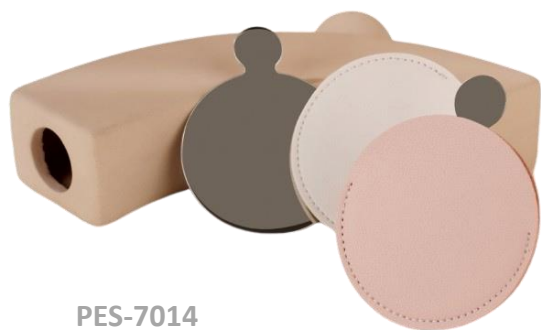

PES-3417

PES-3418

Porta Joias

- Porta joias de couro sintético com revestimento aveludado. Possui compartimentos internos para anéis, brincos, pulseiras e colares
 - Tamanho: 5,2 x 10 x 10 cm
- Gravação: Silk 01 cor

Porta Joias

- Porta joias de couro sintético com revestimento aveludado. Possui compartimentos internos para anéis, brincos, pulseiras e colares
 - Tamanho: 5,3 x 11 x 10,5 cm
- Gravação: Silk 01 cor

PES-3419