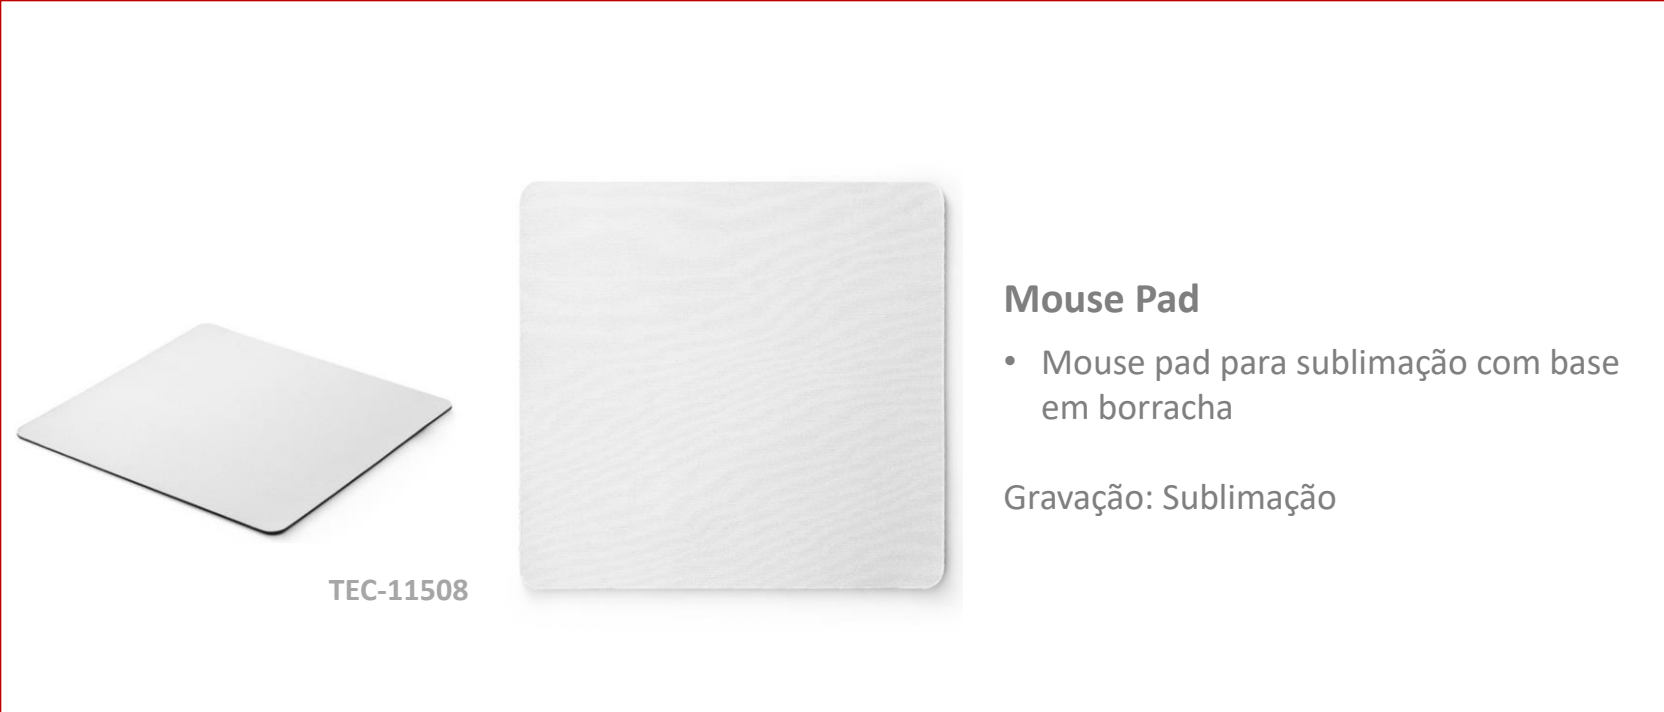

Desk Pad com carregamento por indução

- O Produto pode ser colocado sobre a mesa com espaço suficiente para seu mouse e teclado
 - Estação de carregamento wireless em sua parte lateral
 - Tamanho: 30x80cm
- Gravação: Silk 01 cor

Mouse Pad Ergonômico

- Mouse Pad ergonômico de neoprene com apoio para o punho de silicone
 - Parte inferior revestida com silicone antiderrapante
 - Tamanho: 23x19cm
- Gravação: Silk 01 cor

TEC-2059

TEC-2037

Mouse Pad em bambu

- Mouse Pad em material sintético grafite e bambu
 - Possui porta canetas, porta cartões e apoio para celular
 - Tamanho: 25x25x2cm
- Gravação: Silk 01 cor

TEC-11508

Mouse Pad

- Mouse pad para sublimação com base em borracha