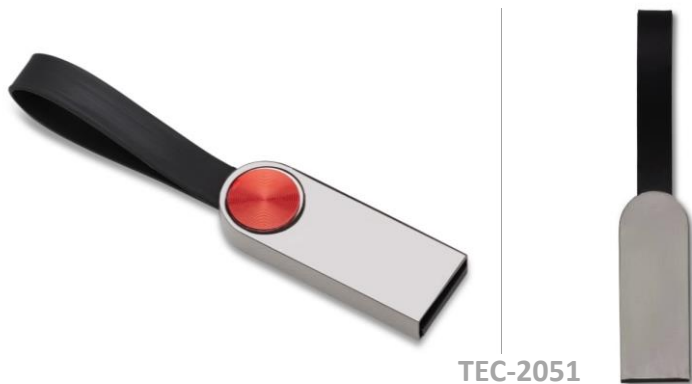

TEC-2051

Pen drive Metal 4GB

1. Pen drive metálico na cor grafite com detalhe circular vermelho na parte frontal e verso liso
   - Possui alça emborrachada preta
   - Tamanho: 3x1,2cm
2. Gravação: Laser