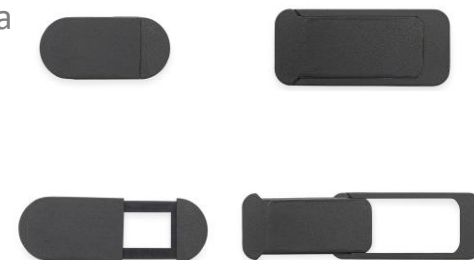

TEC-2043

Bastão de Selfie Bluetooth

- Bastão de selfie alumínio com detalhe emborrachado colorido e controle remoto
 - Suporte ajusta até 8,4cm de largura para encaixar celular, bastão estende até 88,2 cm de comprimento
 - Tamanho: 22,5 cm x 4,4 cm
- Gravação: Silk 01 cor

TEC-1158

TEC-2075

Webcam Cover - Protetor de Camera

- Proteção que bloqueia a visão da câmera de notebooks, quando desejado. Ela é feita em PP rígido e está disponível em duas cores: preta e branca
- Tamanho: 3,2x1,2x0,9cm

Gravação: Silk 01 cor

Protetor de webcam

- Proteção que bloqueia a visão da câmera de notebooks, quando desejado
- PP rígido e está disponível em dois tamanhos
- Tamanho P: 1,3 x 3,0 cm
- Tamanho G: 1,6 x 3,9 cm

TEC-2088

Gravação: Silk 01 cor

TEC-2042

Pen Drive Giratório Metálico 4GB

- Parte interna preta em plástico resistente
 - Possui uma “argola” na parte em metal que poderá ser utilizado para colocar algum cordão
 - Tamanho: 5,5x2cm
- Gravação: Laser