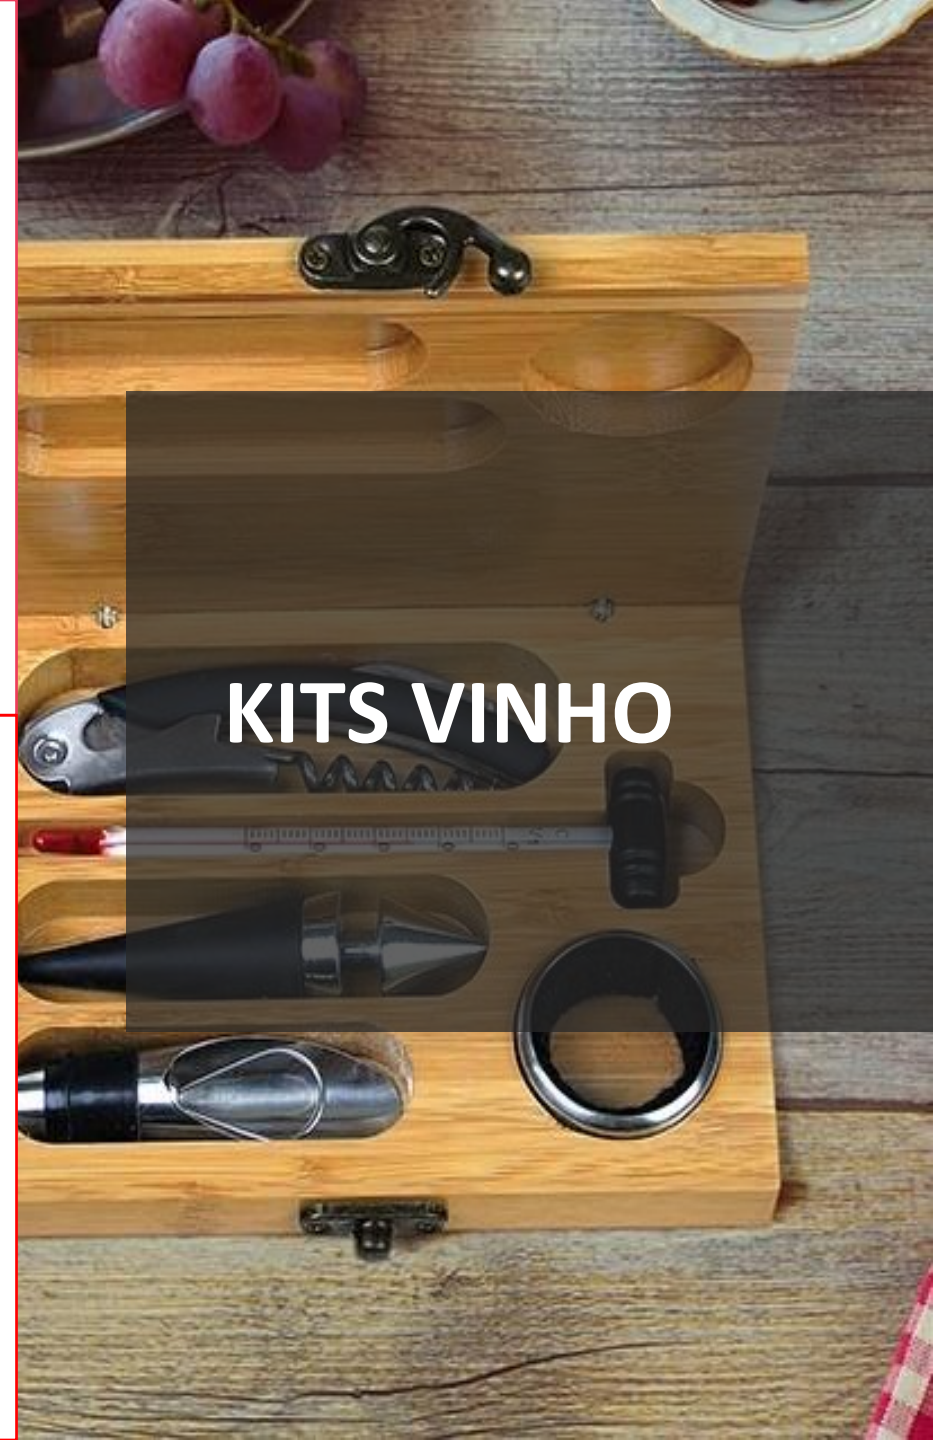

VIN-6401

Kit Taças para Vinho – 2 Pçs:

- 02 Taças de Vinho 490ml
- Caixa Kraft Preta

Gravação: Laser nos copos e caixa

Kit Vinho com estojo de bambu – 5 Peças

- 01 Tampa de bico
- 01 Anel corta gotas
- 01 Termômetro
- 01 Saca rolha
- 01 Bico condutor com tampa
- Estojo de Bambu
- Caixa Kraft Preta

Gravação: Laser no estojo e caixa

VIN-236

KITS VINHO