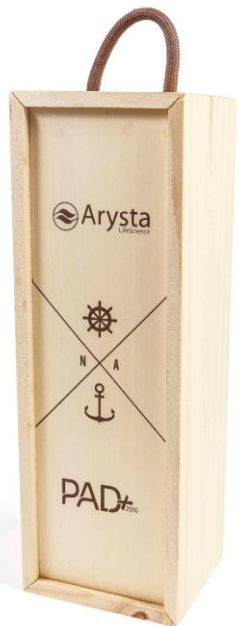

EMBALAGENS VINHO

Para o Kit Vinho nós sugerimos algumas embalagens especiais para acomodação da bebida, dessa forma sua garrafa ficará bem protegida em com uma aparência incrível! Confira as opções:

PINUS