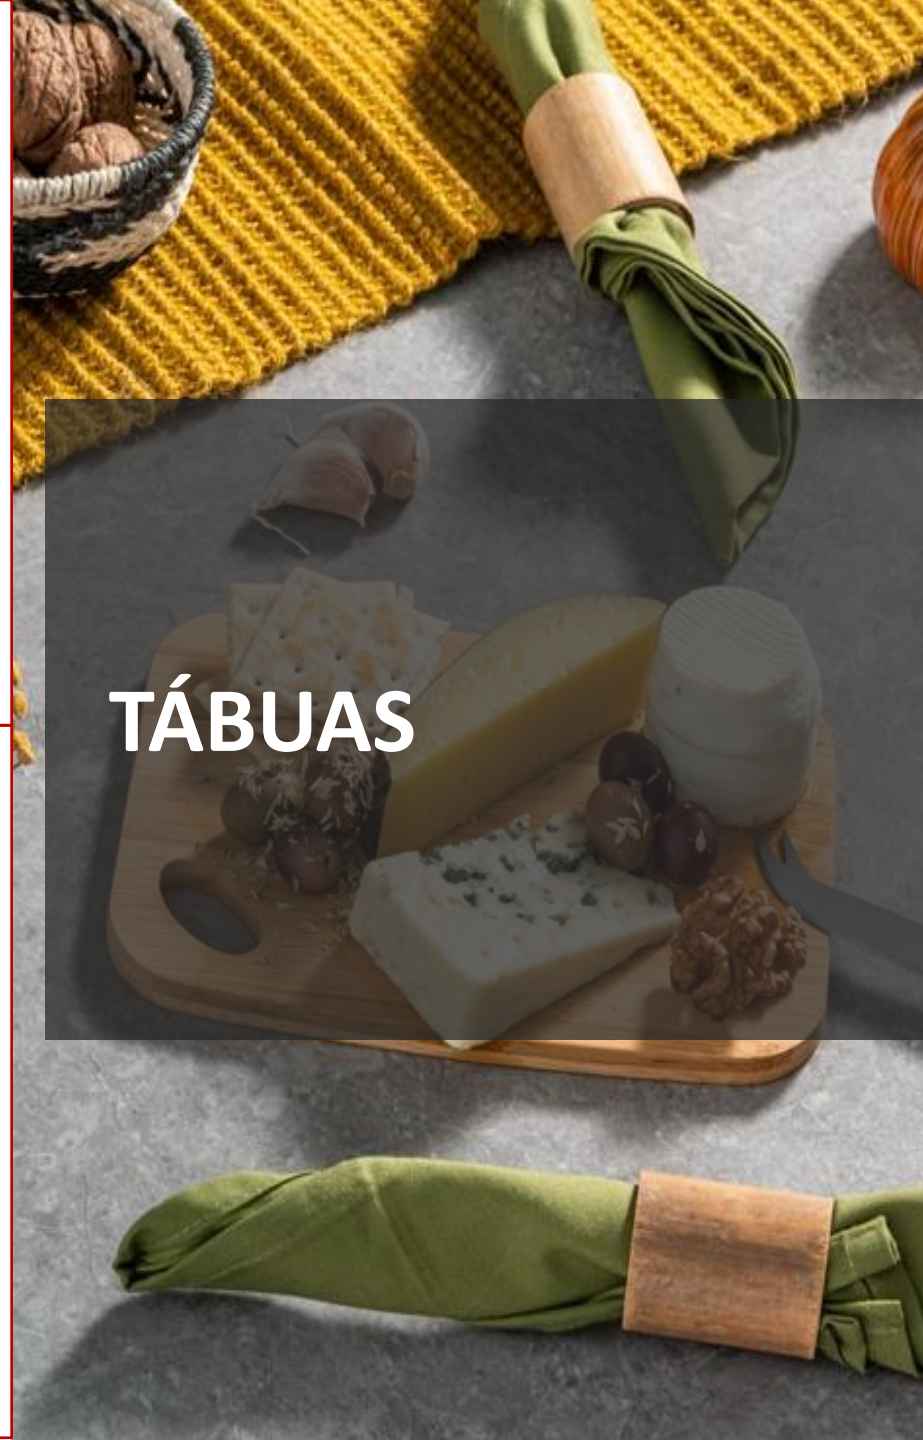

QUE-606

TÁBUAS