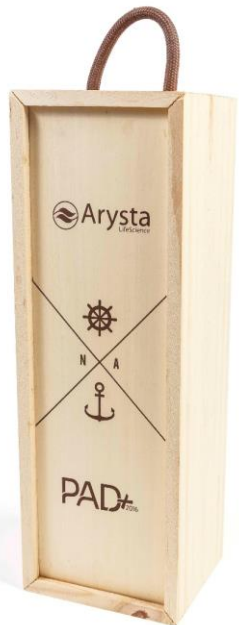

EMBALAGENS VINHO

Para o Kit Vinho nós sugerimos algumas embalagens especiais para acomodação da bebida, dessa forma sua garrafa ficará bem protegida em com uma aparência incrível! Confira as opções:

PINUS