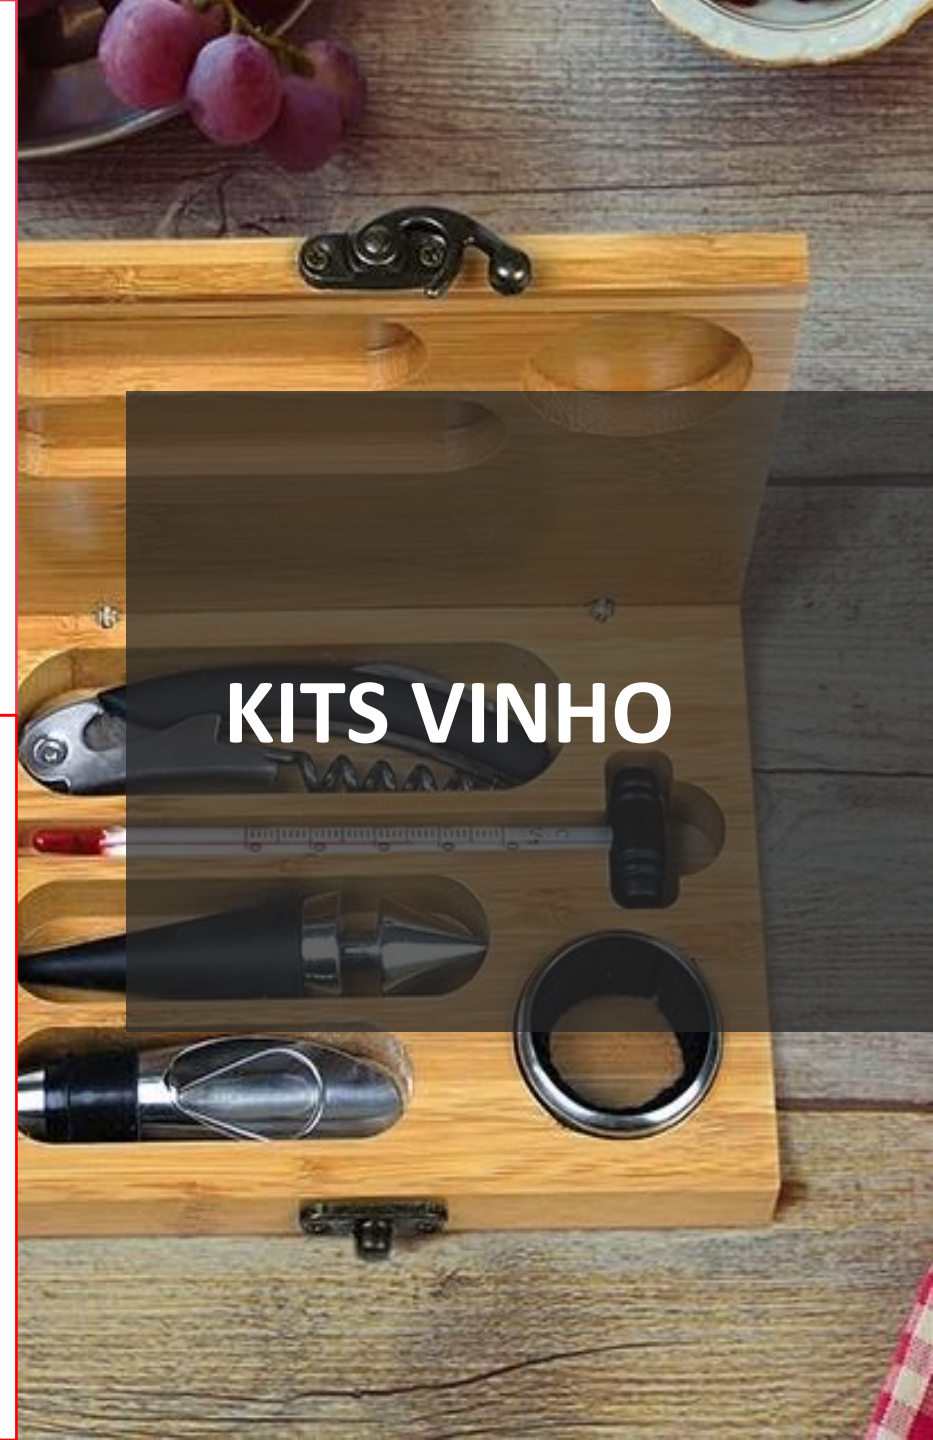

VIN-6401

Kit Taças para Vinho – 2 Pçs:

- 02 Taças de Vinho 490ml
- Caixa Kraft Preta

Gravação: Laser nos copos e caixa

Kit Vinho com estojo de bambu – 5 Peças

- 01 Tampa de bico
- 01 Anel corta gotas
- 01 Termômetro
- 01 Saca rolha
- 01 Bico condutor com tampa
- Estojo de Bambu
- Caixa Kraft Preta

Gravação: Laser no estojo e caixa

VIN-236

KITS VINHO