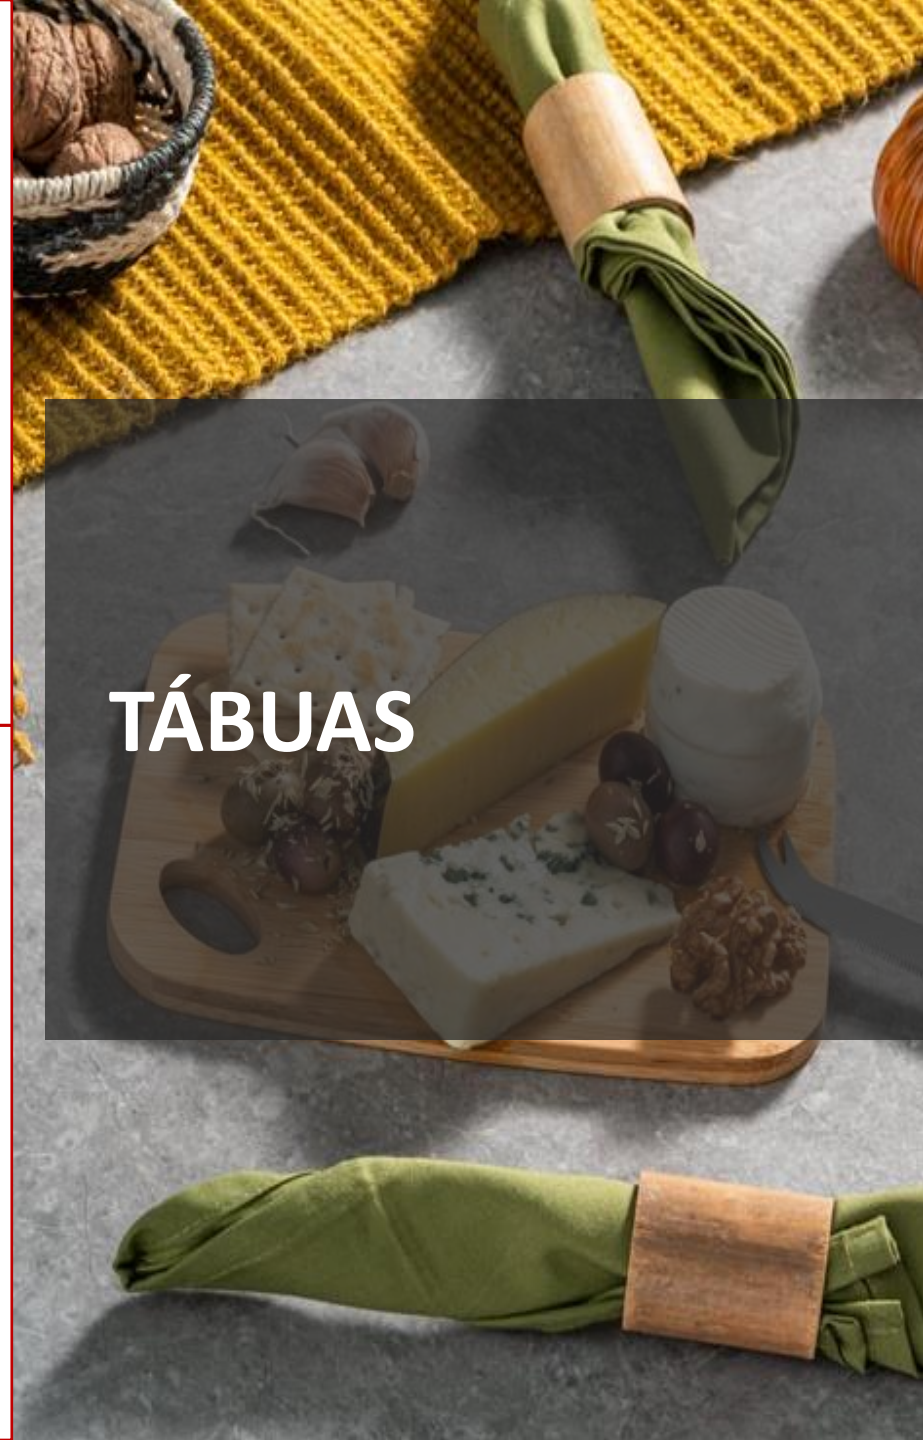

QUE-606

TÁBUAS