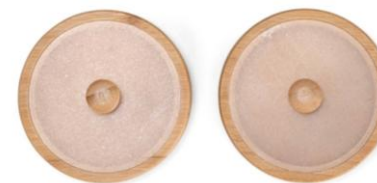

Conjunto Potes Bambu (2 Peças)

- Conjunto de dois potes multiuso em bambu com tampas em plástico transparente
- Acompanha suporte com compartimentos para acomodação dos potes
- Possui quatro pés para apoio, além de parafusos para a fixação das tampas
- Tamanho: 22,1 x 7,2 cm
- Gravação: No conjunto