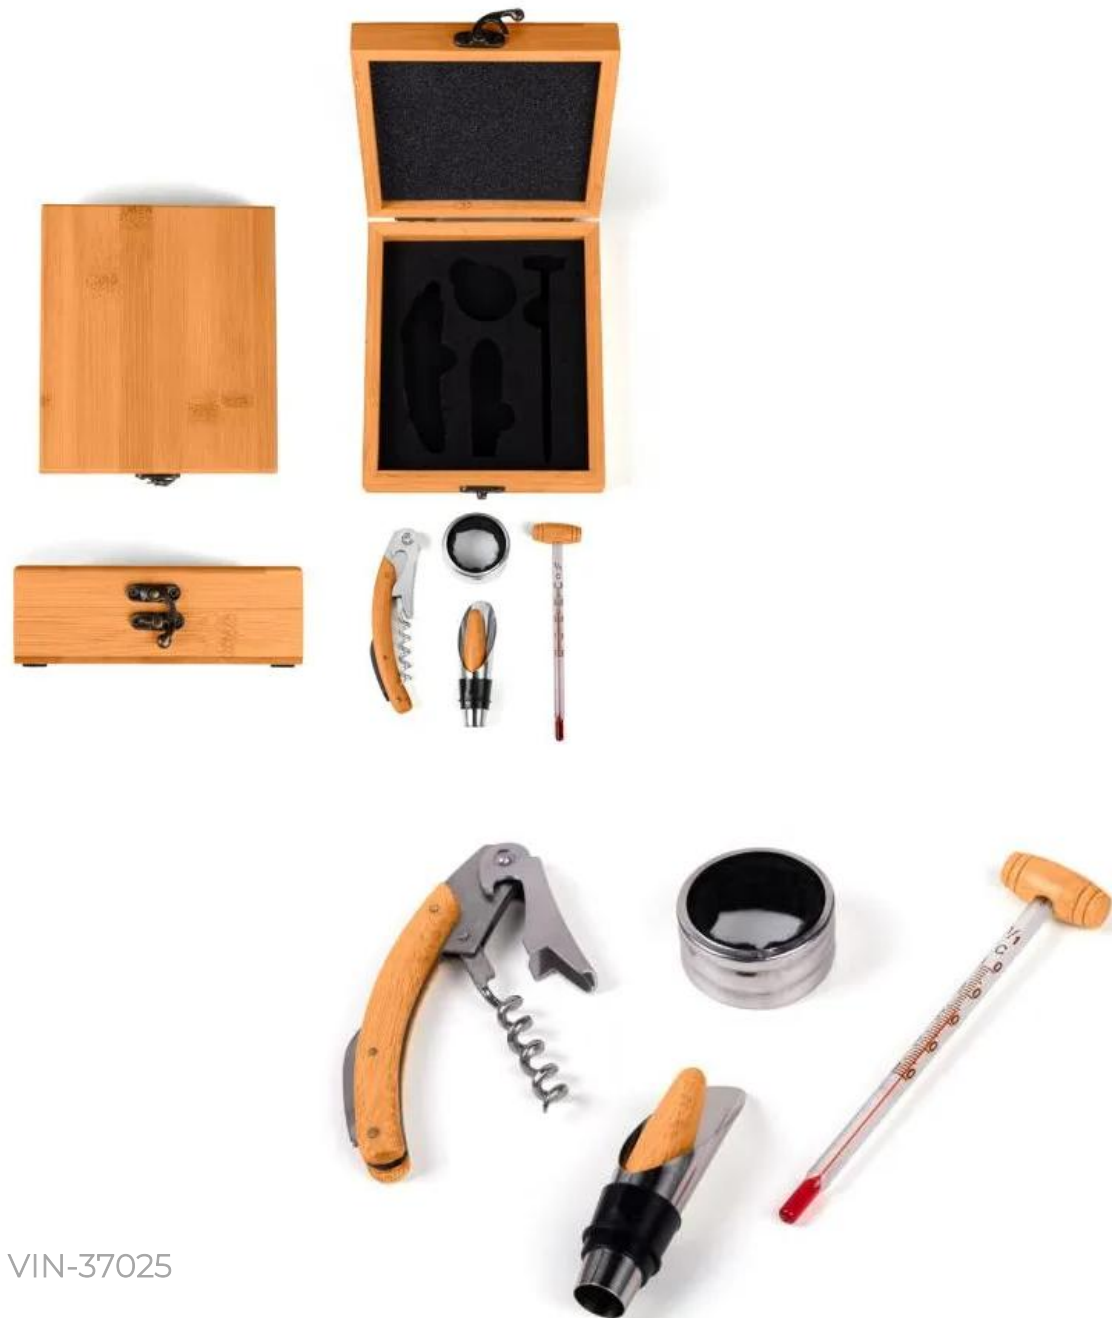

CHA-46017

Conjunto Para Vinho Em Bambu (5 peças)

- Kit para vinho em Bambu / Metal.
- Composto por cinco acessórios para vinho em metal e inox, sendo:
- 01 anel corta-gotas, um funil direcionador com tampa e tampão
- 01 termômetro e um abridor saca-rolhas modelo sommelier de alavanca simples com três funções
- Acomodados em um estojo em bambu
- Tamanho: 18,5x15,5x5,6 cm
- Gravação: Laser no estojo de bambu, silk na caixa