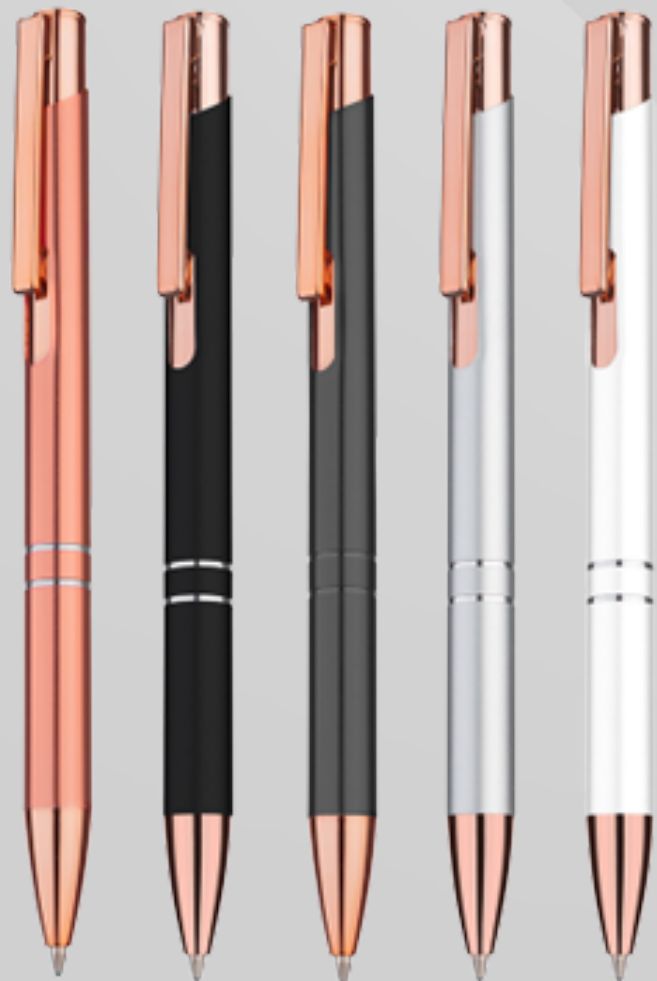

Caneta Metálica Rose

- Caneta esferográfica em metal com escrita em azul
- Detalhe brilhoso em dourado rose
- Tamanho: 13,5xø1,0cm
- Gravação: Na caneta

CAN-16018