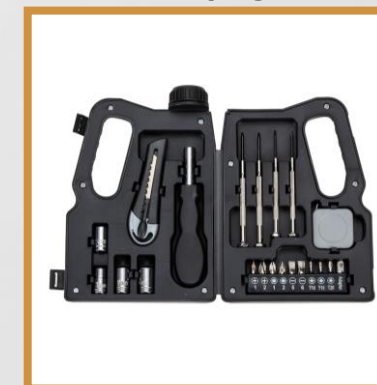

CHU-5062

Squeeze Alumínio  
800 ml

GAR-11212

Kit ferramenta  
21 peças

PES-3406

*PRECISA DE AJUDA?*

Fale com nossa equipe

Telefone: (11) 2373-0118